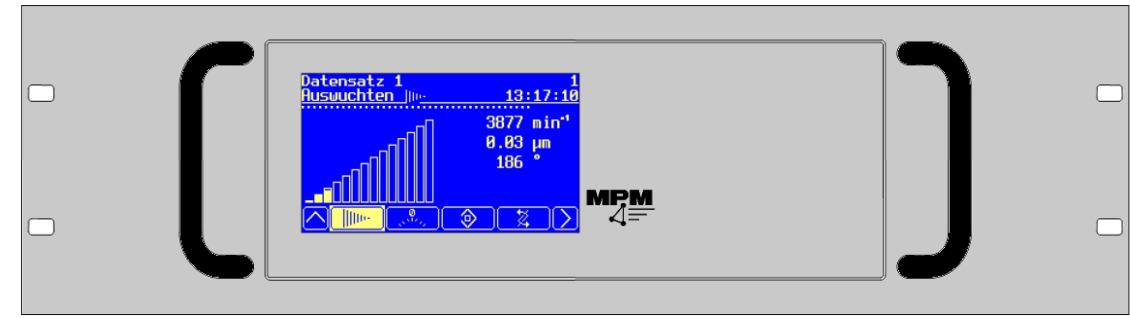

Auswuchtelektronik
3.AB300P01.C
1015770A

10

**Automatisches Auswuchtsystem
AB300 mit
Anbau-Auswuchtapparat Typ ESB-CONLESS Standard**