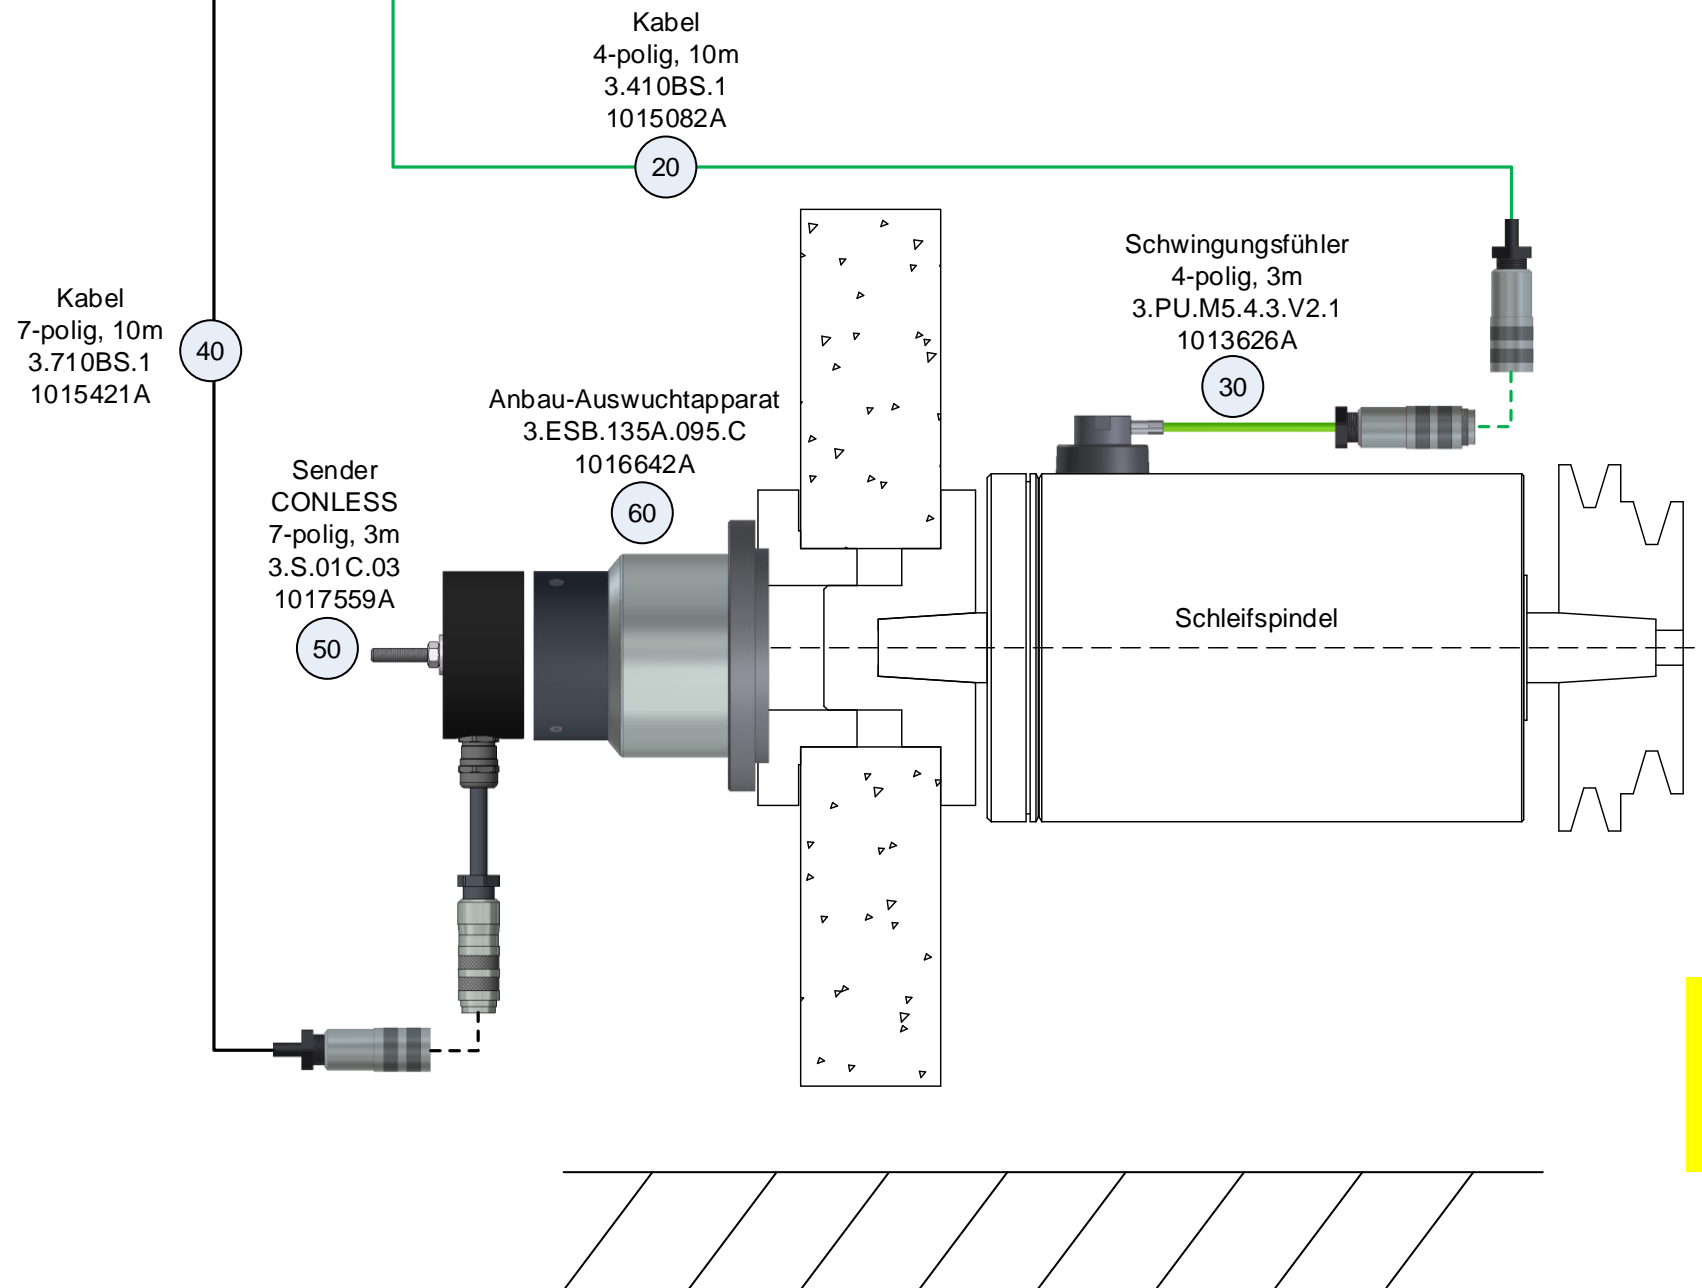

Auswuchtelektronik
3.AB300P01.C
1015770A

10

**Automatisches Auswuchtsystem
AB300 mit
Anbau-Auswuchtapparat Typ ESB-CONLESS Standard**